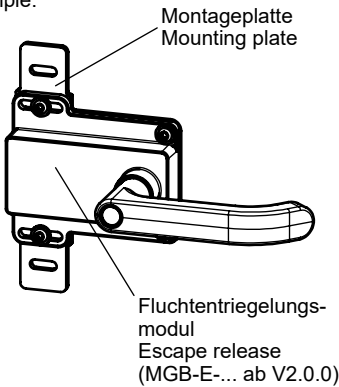

MGB-A-MONTAGEPLATTE-E-109492

Maße in mm / Dimensions in mm

© EUCHNER GmbH + Co. KG

Technische Änderungen vorbehalten, alle Angaben ohne Gewähr / Subject to technical modifications; no responsibility is accepted for the accuracy of this information.

Befestigungsmaterial für MGB-E-...
und MGB-E-... (V2.0.0) inklusive.

Schrauben gegen selbständiges
lösen sichern.

Mounting material for MGB-E-...
and MGB-E-... (V2.0.0) included.

Secure screw against
unintended loosening

Beispiel:
Example: